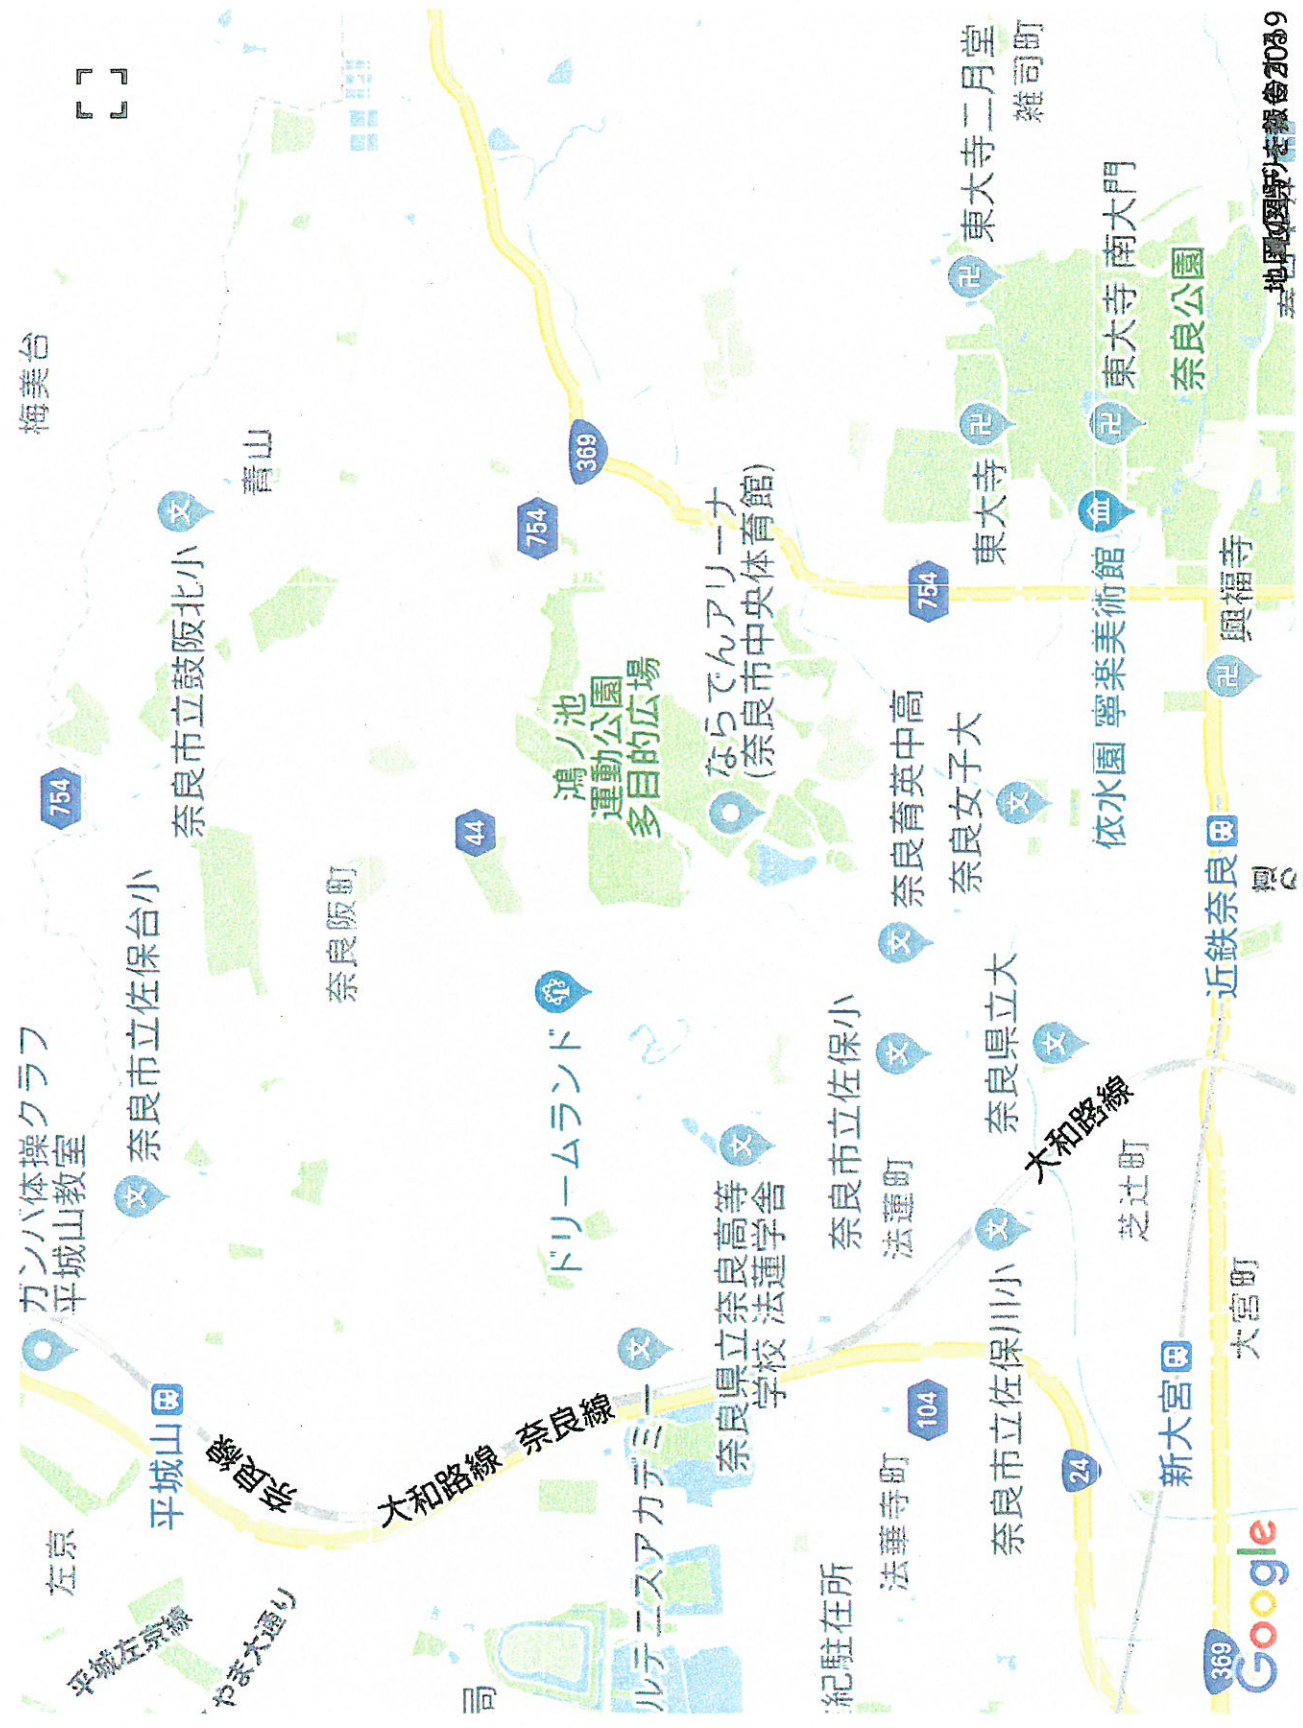

# ならでん弓道場(奈良市弓道場)