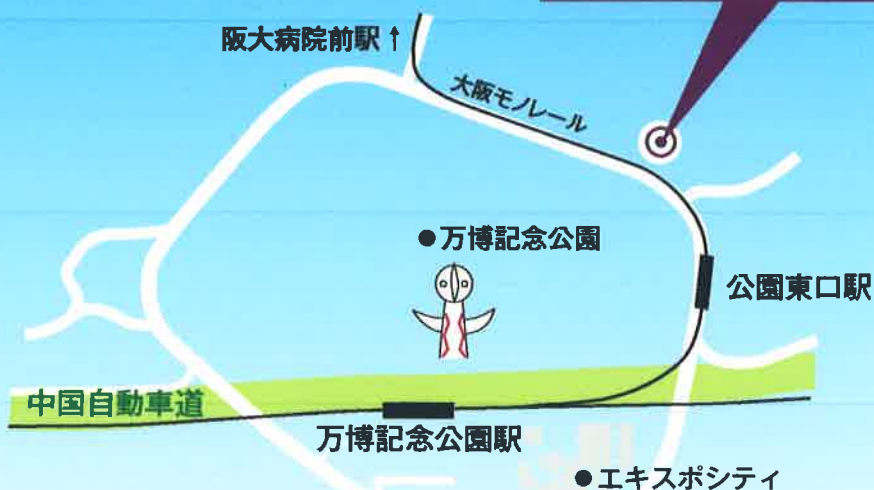

※新型コロナウイルス感染状況により、
急遽予定が変更になる場合があります。

弓道 1日体験

in 万博公園弓道場

日本古来の武道「弓道」を
体験してみませんか。

日時／2022年11月3日(祝・木)

◎午前の部10:00~12:00(最終受付11:30)

◎午後の部13:00~16:00(最終受付15:30)

場所／万博記念公園弓道場

(大阪モノレール彩都線 公園東口駅より徒歩約5分)

受付／随時受付(予約不要です)

※発熱の症状があるなど、体調の悪い方はご利用できません。
マスクの着用をお願いいたします。
道場は、靴下、または足袋が必要です。

問合せ／万博弓道場(9:00~17:00・定休水曜)

☎06-6877-3355

主催／大阪府弓道連盟

万博公園弓道場

弓道一日体験教室 スタッフ募集